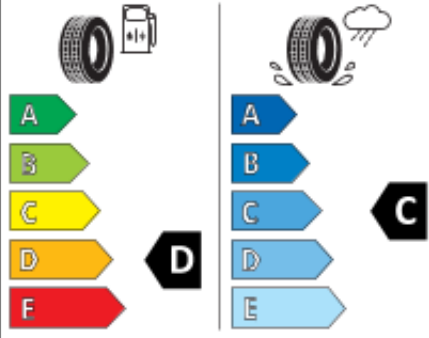

ENERG ⚡

BestDrive

0460252

195/60 R 16 C 99/97 H

C2

09/2020